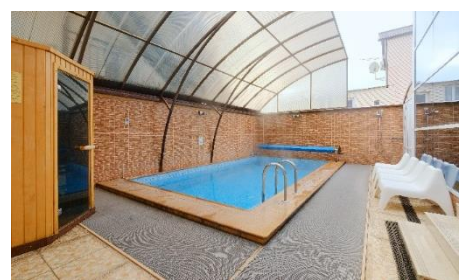

ОТЕЛЬ "СЕМЕЙНЫЙ ОТДЫХ", адрес: Краснодарский край, г. Сочи, Адлерский р-н, ул. Ленина, 286/6