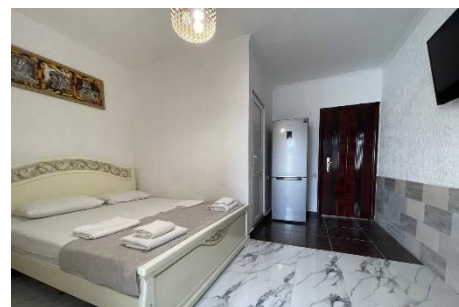

БРОНИРОВАНИЕ СО СКИДКОЙ ПО ПРОФСОЮЗНОМУ ДИСКОНТУ ПРОИЗВОДИТСЯ ПО ТЕЛЕФОНУ: 8-922-166-73-73 или по почте briz-tour@bk.ru